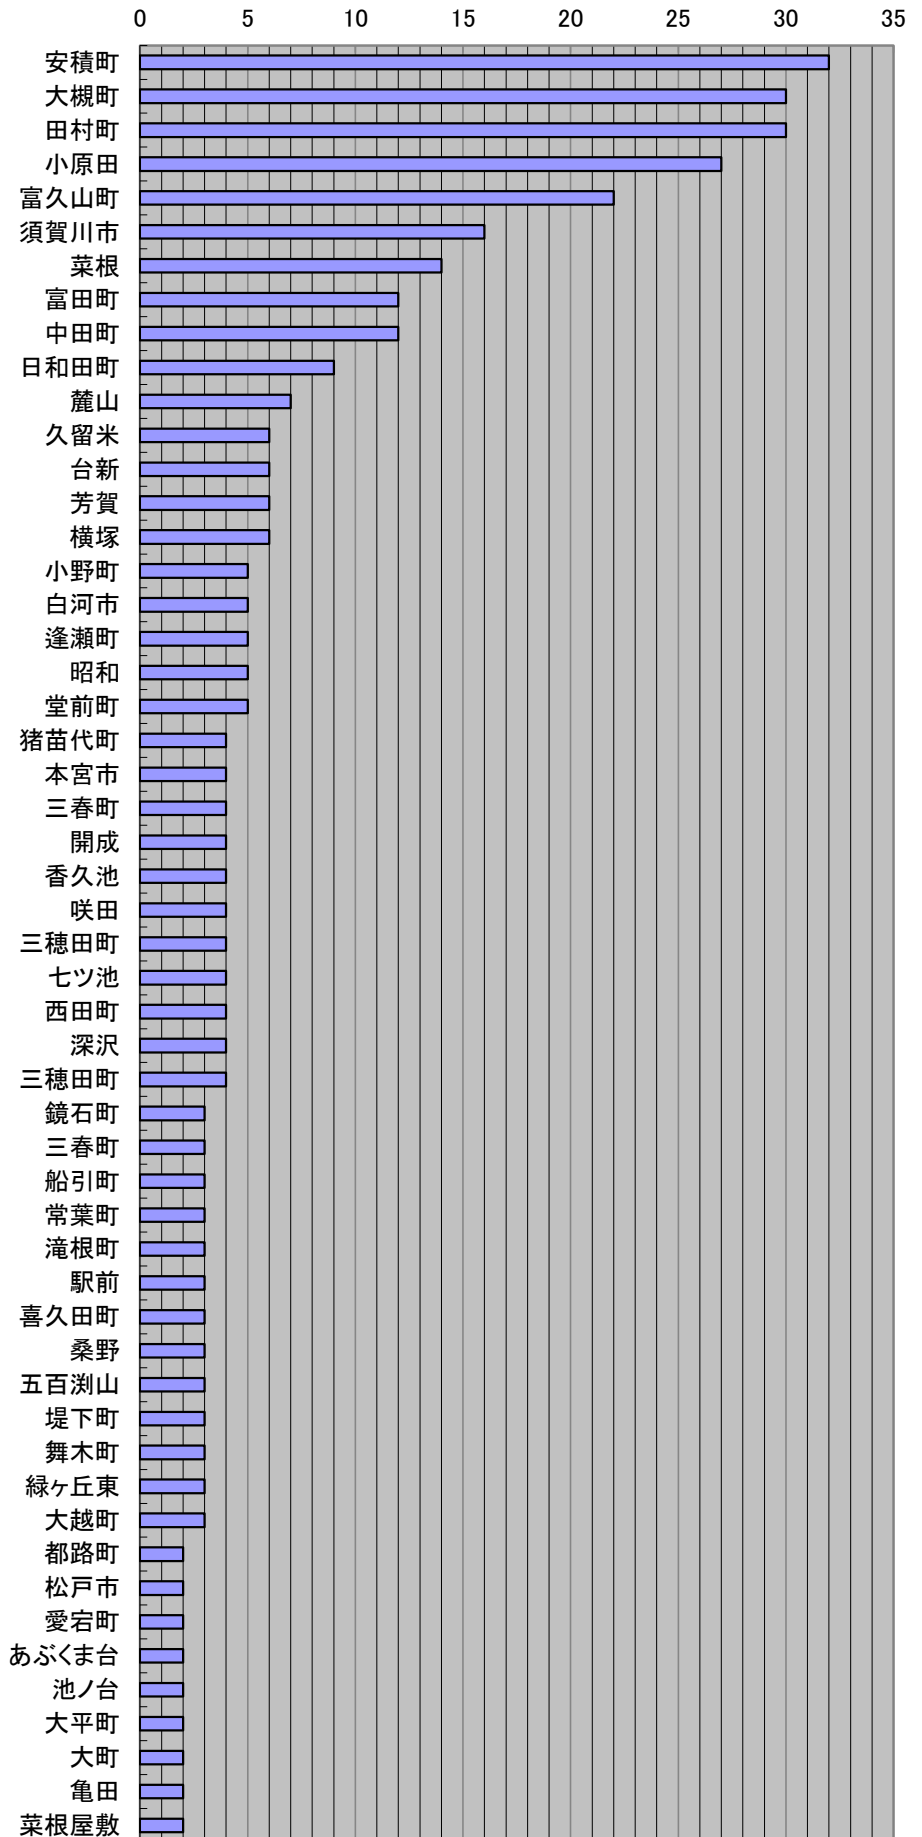

平成25年 退院患者地域分布一覽表

市 町 村 名		年間退院件数
郡山市	安積町	32
郡山市	大槻町	30
郡山市	田村町	30
郡山市	小原田	27
郡山市	富久山町	22
須賀川市	須賀川市	16
郡山市	菜根	14
郡山市	富田町	12
郡山市	中田町	12
郡山市	日和田町	9
郡山市	麓山	7
郡山市	久留米	6
郡山市	台新	6
郡山市	芳賀	6
郡山市	横塚	6
田村郡	小野町	5
白河市	白河市	5
郡山市	逢瀬町	5
郡山市	昭和	5
郡山市	堂前町	5
耶麻郡	猪苗代町	4
本宮市	本宮市	4
田村郡	三春町	4
郡山市	開成	4
郡山市	香久池	4
郡山市	咲田	4
郡山市	三穂田町	4
郡山市	七ツ池	4
郡山市	西田町	4
郡山市	深沢	4
郡山市	三穂田町	4
岩瀬郡	鏡石町	3
田村郡	三春町	3
田村市	船引町	3
田村市	常葉町	3
田村市	滝根町	3
郡山市	駅前	3
郡山市	喜久田町	3
郡山市	桑野	3
郡山市	五百淵山	3
郡山市	堤下町	3
郡山市	舞木町	3
郡山市	緑ヶ丘東	3
田村市	大越町	3
田村市	都路町	2
千葉県	松戸市	2
郡山市	愛宕町	2
郡山市	あぶくま台	2
郡山市	池ノ台	2
郡山市	大平町	2
郡山市	大町	2
郡山市	亀田	2
郡山市	菜根屋敷	2

平成25年 退院患者地域分布一覽表

市 町 村 名		年間退院件数
郡山市	鶴見坦	2
郡山市	虎丸町	2
郡山市	名倉	2
郡山市	並木	2
郡山市	図景	2
郡山市	本町	2
郡山市	南	2
郡山市	桃見台	2
郡山市	安原町	2
郡山市	横川町	2
石川郡	石川町	1
埼玉県	所沢市	1
石川郡	古殿町	1
南相馬市	南相馬市	1
福島市	福島市	1
二本松市	二本松市	1
双葉郡	富岡町	1
茨城県	つくば市	1
郡山市	赤木町	1
郡山市	阿久津	1
郡山市	熱海町	1
郡山市	荒井町	1
郡山市	安積	1
郡山市	石湍町	1
郡山市	上野山	1
郡山市	柏山町	1
郡山市	片平町	1
郡山市	北畑	1
郡山市	御前南	1
郡山市	栄町	1
郡山市	笹川	1
郡山市	島	1
郡山市	清水台	1
郡山市	十貫河原	1
郡山市	白岩町	1
郡山市	神明町	1
郡山市	水門町	1
郡山市	長者	1
郡山市	豊田町	1
郡山市	中町	1
郡山市	名郷田	1
郡山市	成山町	1
郡山市	八山田	1
郡山市	不動前	1
郡山市	方八町	1
郡山市	細沼	1
郡山市	山崎	1
郡山市	若葉町	1
双葉郡	川内村	1
双葉郡	葛尾村	1
東京都	江戸川区	1
会津若松市	会津若松市	1
合 計		423件