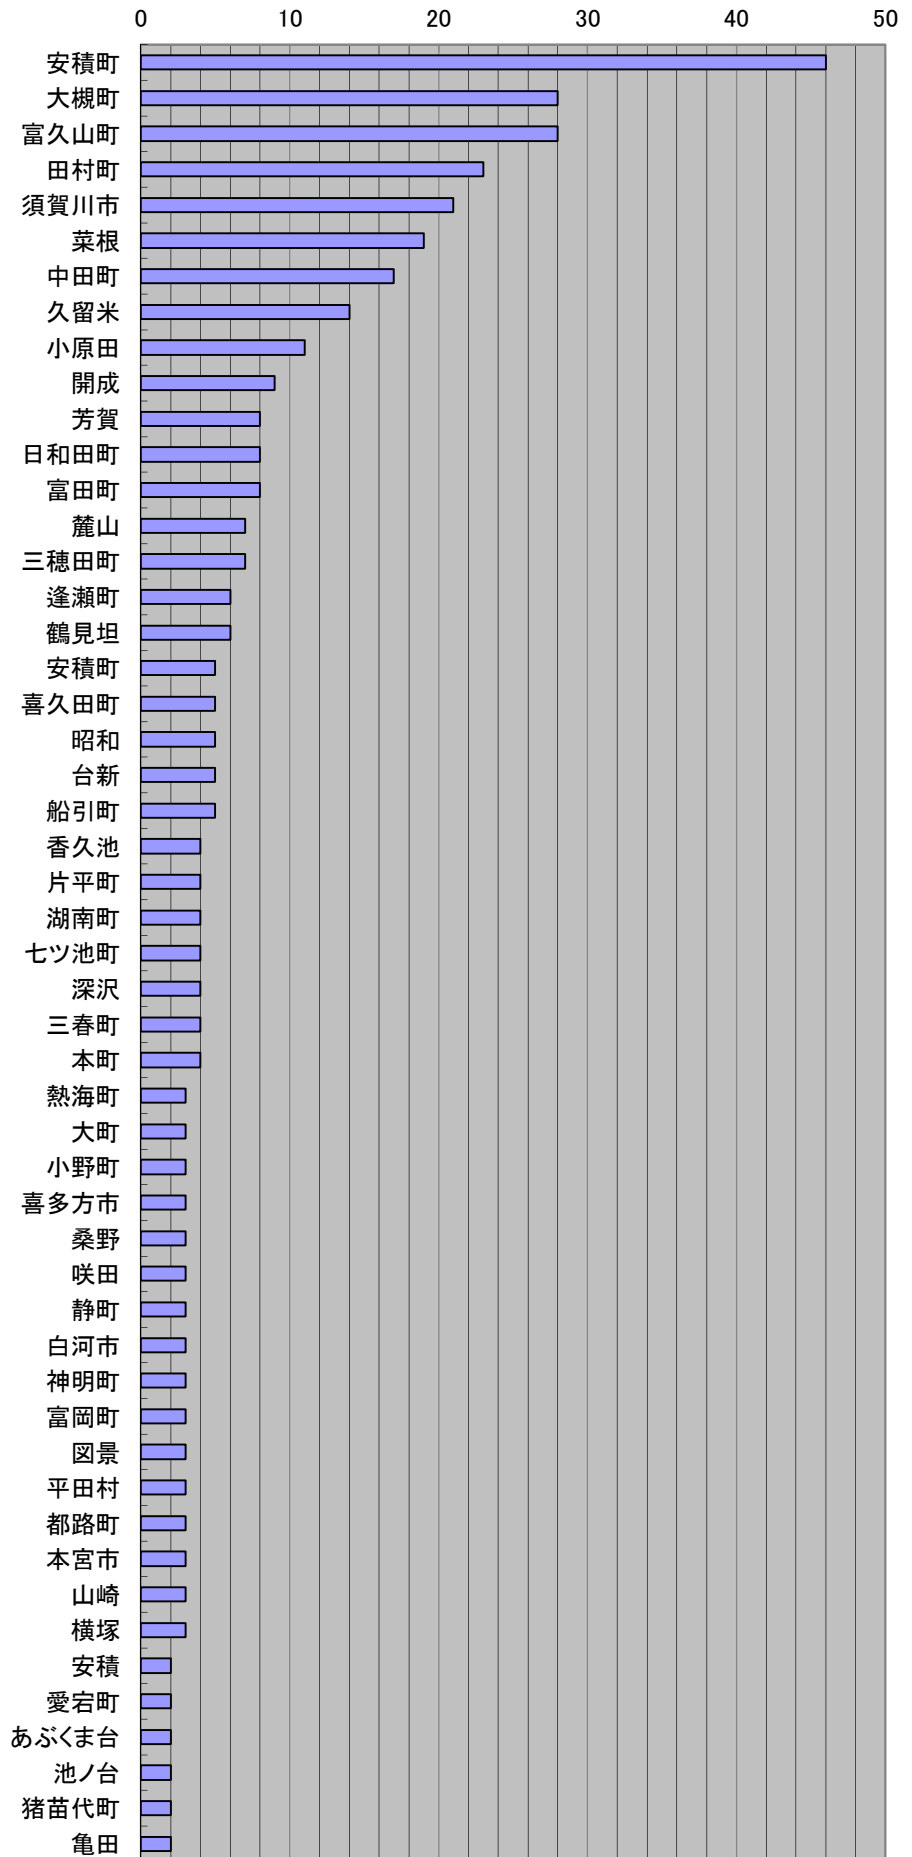

平成28年 退院患者地域分布一覽表

市 町 村 名		年間退院件数
郡山市	安積町	46
郡山市	大槻町	28
郡山市	富久山町	28
郡山市	田村町	23
須賀川市	須賀川市	21
郡山市	菜根	19
郡山市	中田町	17
郡山市	久留米	14
郡山市	小原田	11
郡山市	開成	9
郡山市	芳賀	8
郡山市	日和田町	8
郡山市	富田町	8
郡山市	麓山	7
郡山市	三穂田町	7
郡山市	逢瀬町	6
郡山市	鶴見坦	6
郡山市	安積町	5
郡山市	喜久田町	5
郡山市	昭和	5
郡山市	台新	5
田村市	船引町	5
郡山市	香久池	4
郡山市	片平町	4
郡山市	湖南町	4
郡山市	七ツ池町	4
郡山市	深沢	4
田村郡	三春町	4
郡山市	本町	4
郡山市	熱海町	3
郡山市	大町	3
田村郡	小野町	3
喜多方市	喜多方市	3
郡山市	桑野	3
郡山市	咲田	3
郡山市	静町	3
郡山市	白河市	3
郡山市	神明町	3
双葉郡	富岡町	3
郡山市	函景	3
石川郡	平田村	3
田村市	都路町	3
本宮市	本宮市	3
郡山市	山崎	3
郡山市	横塚	3
郡山市	安積	2
郡山市	愛宕町	2
郡山市	あぶくま台	2
郡山市	池ノ台	2
耶麻郡	猪苗代町	2
郡山市	亀田	2

平成28年 退院患者地域分布一覽表

市 町 村 名		年間退院件数
郡山市	御前南	2
郡山市	桜木	2
郡山市	下亀田	2
郡山市	堤	2
郡山市	並木	2
郡山市	古川	2
石川郡	古殿町	2
郡山市	緑ヶ丘東	2
郡山市	赤木町	1
郡山市	朝日町	1
郡山市	新屋敷	1
郡山市	荒井町	1
郡山市	いわき市	1
郡山市	うねめ町	1
郡山市	大平町	1
岩瀬郡	鏡石町	1
双葉郡	葛尾村	1
双葉郡	川内村	1
郡山市	郡山市南	1
郡山市	五百漕西	1
郡山市	五百漕山	1
埼玉県	埼玉県	1
郡山市	栄町	1
郡山市	島	1
郡山市	清水台	1
郡山市	水門町	1
郡山市	函景	1
宮城県	宮城県	1
郡山市	堤下	1
郡山市	堤下町	1
郡山市	虎丸町	1
西白河郡	中島村	1
郡山市	名倉	1
双葉郡	浪江町	1
西白河郡	西郷村	1
郡山市	西田町	1
郡山市	西ノ内	1
郡山市	芳賀庄	1
双葉郡	富岡町	1
郡山市	方八町	1
郡山市	細沼町	1
郡山市	舞木町	1
郡山市	緑ヶ丘西	1
南相馬市	南相馬市	1
郡山市	安原町	1
西白河郡	矢吹町	1
郡山市	山根町	1
郡山市	横川町	1
横浜市	横浜市	1
郡山市	若葉町	1
合 計		437件