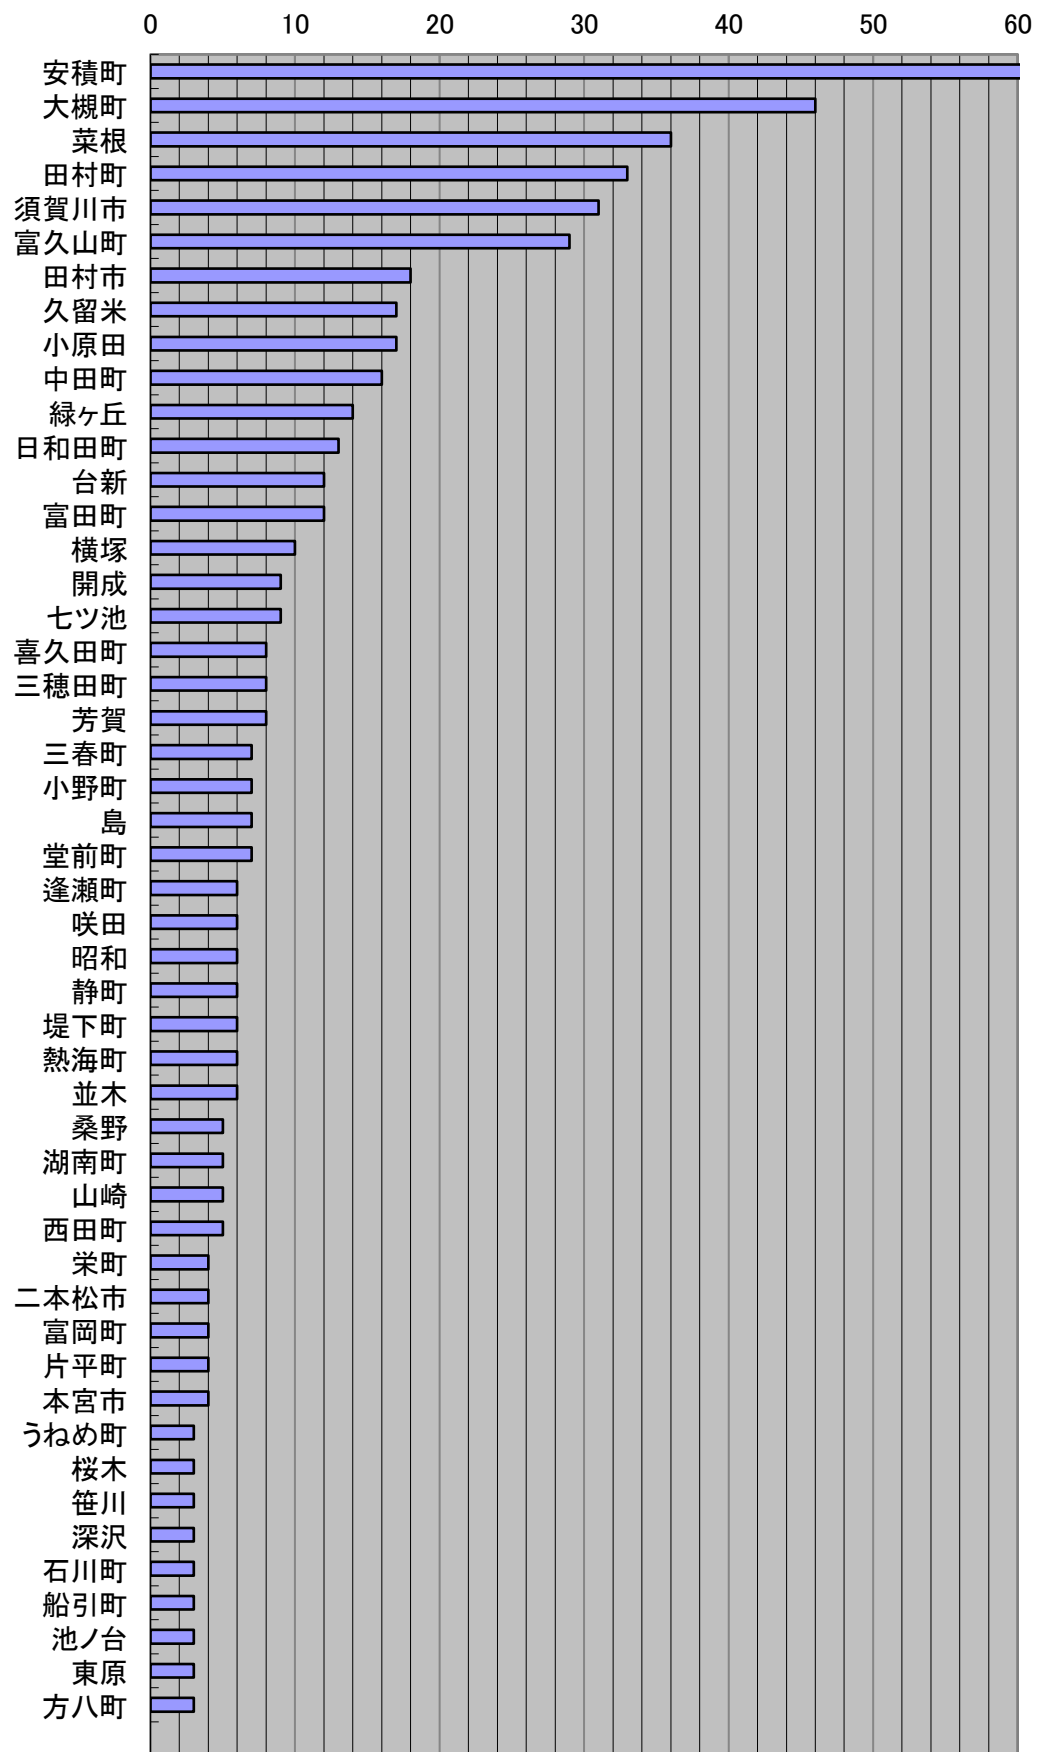

令和4年 退院患者地域分布一覽表

市町村名		年間退院件数
郡山市	安積町	61
郡山市	大槻町	46
郡山市	菜根	36
郡山市	田村町	33
須賀川市	須賀川市	31
郡山市	富久山町	29
郡山市	田村市	18
郡山市	久留米	17
郡山市	小原田	17
郡山市	中田町	16
郡山市	緑ヶ丘	14
郡山市	日和田町	13
郡山市	台新	12
郡山市	富田町	12
郡山市	横塚	10
郡山市	開成	9
郡山市	七ツ池	9
郡山市	喜久田町	8
郡山市	三穂田町	8
郡山市	芳賀	8
田村郡	三春町	7
田村郡	小野町	7
郡山市	島	7
郡山市	堂前町	7
郡山市	逢瀬町	6
郡山市	咲田	6
郡山市	昭和	6
郡山市	静町	6
郡山市	堤下町	6
郡山市	熱海町	6
郡山市	並木	6
郡山市	桑野	5
郡山市	湖南町	5
郡山市	山崎	5
郡山市	西田町	5
郡山市	栄町	4
二本松市	二本松市	4
双葉郡	富岡町	4
石川郡	片平町	4
本宮市	本宮市	4
郡山市	うねめ町	3
郡山市	桜木	3
郡山市	笹川	3
郡山市	深沢	3
石川郡	石川町	3
田村市	船引町	3
郡山市	池ノ台	3
郡山市	東原	3
郡山市	方八町	3

令和4年 退院患者地域分布一覽表

市町村名		年間退院件数
郡山市	本町	3
郡山市	賀庄	2
郡山市	亀田	2
郡山市	五百漕	2
郡山市	香久池	2
郡山市	凶景	2
郡山市	西ノ内	2
郡山市	赤木町	2
郡山市	朝日	2
岩瀬郡	天栄村	2
白河市	白河市	2
郡山市	八山田	2
郡山市	舞木町	2
福島市	福島市	2
郡山市	名倉	2
郡山市	緑町	2
郡山市	あぶくま台	1
いわき市	いわき市	1
郡山市	下館野	1
会津若松市	会津若松市	1
岩瀬郡	鏡石町	1
石川郡	玉川村	1
郡山市	元町	1
郡山市	原中	1
郡山市	古川	1
郡山市	御前南	1
郡山市	細沼町	1
郡山市	山根町	1
郡山市	山崎	1
郡山市	新屋敷	1
郡山市	深田台	1
郡山市	神明町	1
郡山市	水門町	1
郡山市	成山町	1
郡山市	清水台	1
西白河郡	西郷村	1
郡山市	西田村	1
西白河郡	西白河郡	1
郡山市	石漕町	1
双葉郡	川内村	1
双葉郡	双葉町	1
郡山市	大町	1
郡山市	谷地本町	1
郡山市	長者	1
郡山市	土瓜	1
栃木県	那須町	1
新潟県	南魚沼市	1
郡山市	日和田	1
東白川郡	塙町	1
石川郡	平田村	1