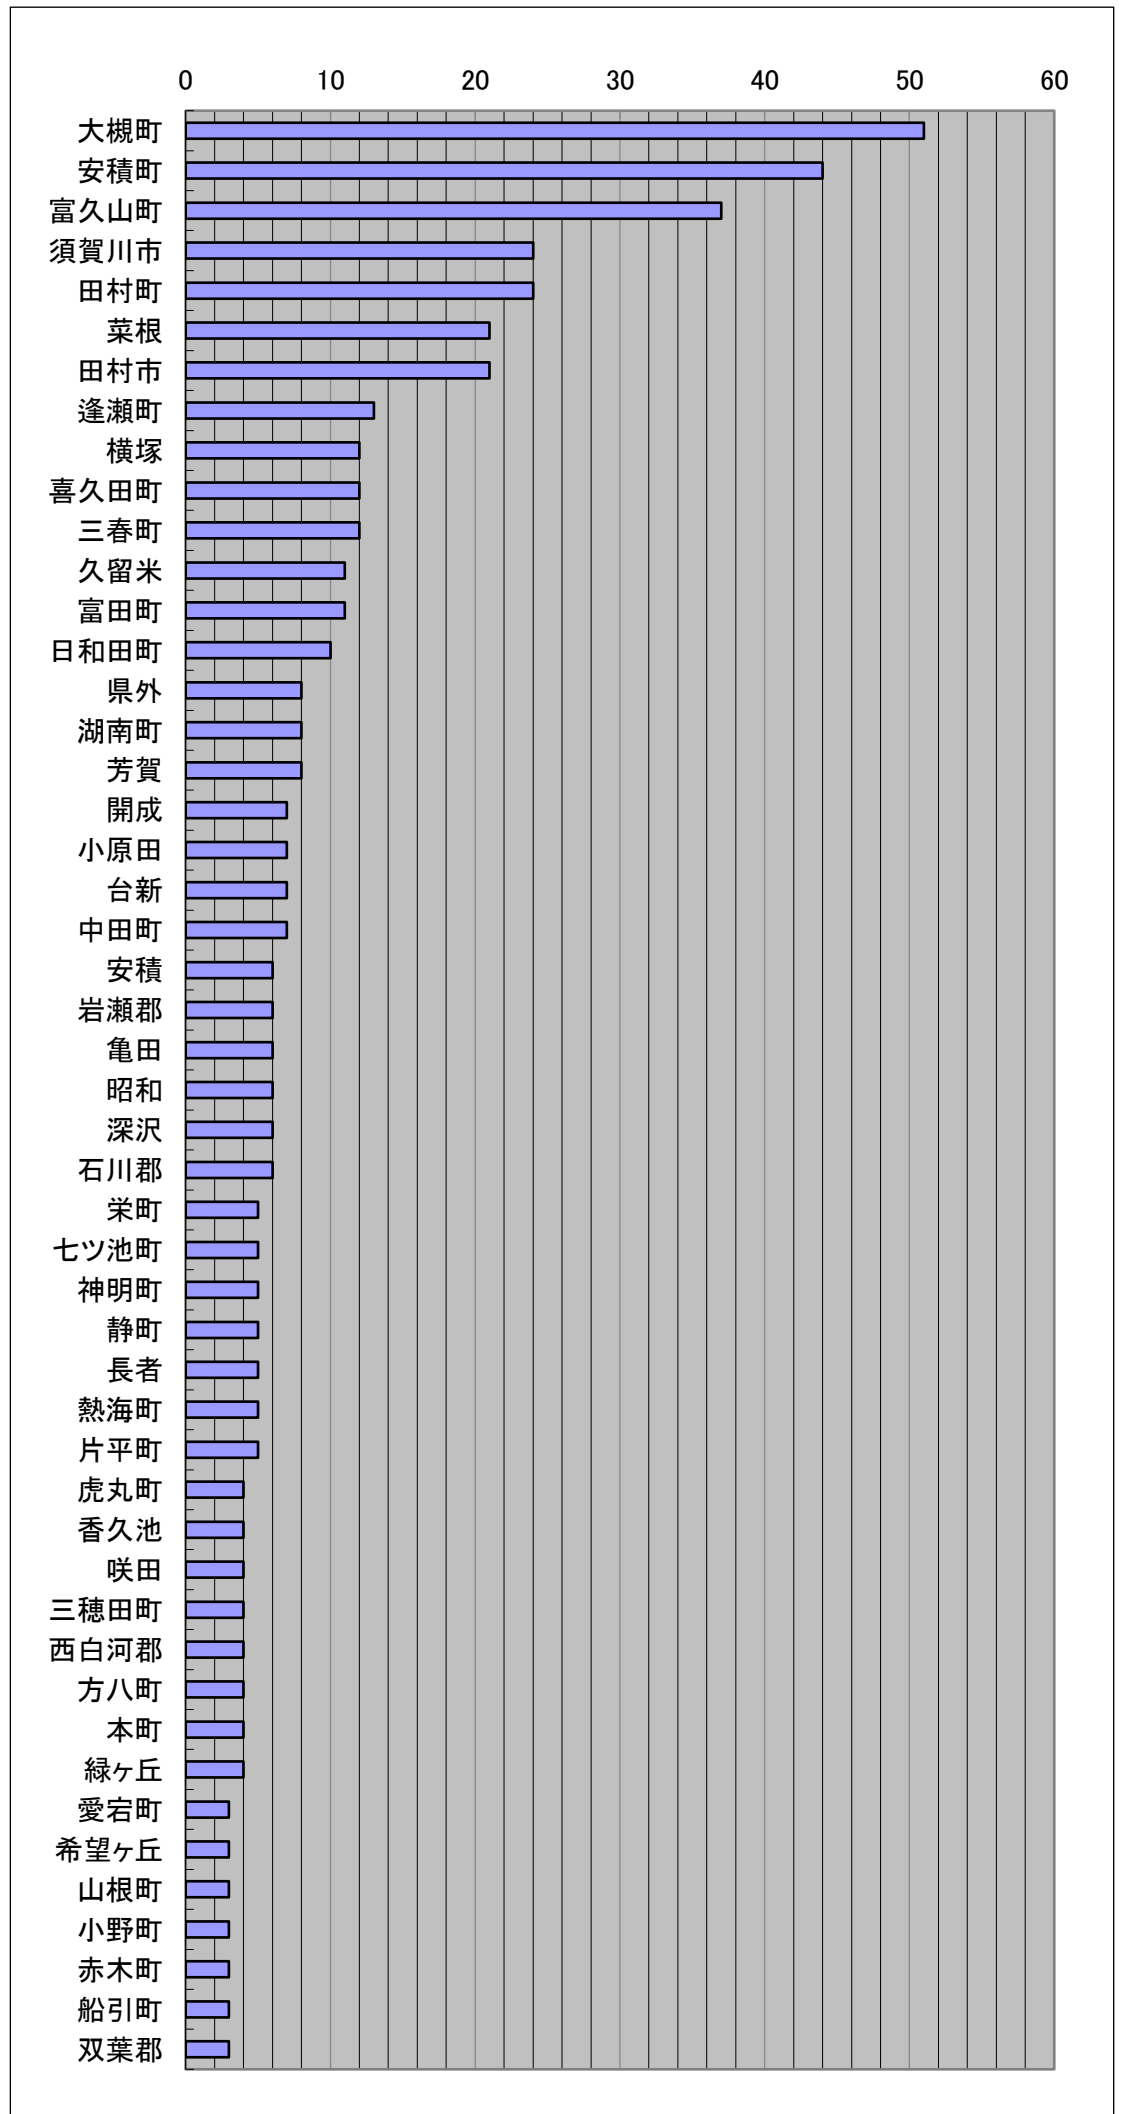

令和7年度 退院患者地域分布一覽表

市 町 村 名	年間退院件数	
郡山市	大槻町	51
郡山市	安積町	44
郡山市	富久山町	37
須賀川市	須賀川市	24
郡山市	田村町	24
郡山市	菜根	21
田村市	田村市	21
郡山市	逢瀬町	13
郡山市	横塚	12
郡山市	喜久田町	12
田村郡	三春町	12
郡山市	久留米	11
郡山市	富田町	11
郡山市	日和田町	10
県外	県外	8
郡山市	湖南町	8
郡山市	芳賀	8
郡山市	開成	7
郡山市	小原田	7
郡山市	台新	7
郡山市	中田町	7
郡山市	安積	6
岩瀬郡	岩瀬郡	6
郡山市	亀田	6
郡山市	昭和	6
郡山市	深沢	6
石川郡	石川郡	6
郡山市	栄町	5
郡山市	七ツ池町	5
郡山市	神明町	5
郡山市	静町	5
郡山市	長者	5
郡山市	熱海町	5
郡山市	片平町	5
郡山市	虎丸町	4
郡山市	香久池	4
郡山市	咲田	4
郡山市	三穂田町	4
西白河郡	西白河郡	4
郡山市	方八町	4
郡山市	本町	4
郡山市	緑ヶ丘	4
郡山市	愛宕町	3
郡山市	希望ヶ丘	3
郡山市	山根町	3
田村郡	小野町	3
郡山市	赤木町	3
田村市	船引町	3
双葉郡	双葉郡	3

令和7年 退院患者地域分布一覽表

市 町 村 名	年間退院件数	
郡山市	堤	3
郡山市	島	3
二本松市	二本松市	3
白河市	白河市	3
郡山市	名倉	3
郡山市	阿久津町	2
安達郡	安達郡	2
郡山市	駅前	2
郡山市	賀庄	2
郡山市	桑野	2
郡山市	御前南	2
郡山市	荒井町	2
郡山市	菜根屋敷	2
郡山市	桜木	2
田村市	常葉町	2
郡山市	清水台	2
郡山市	堤下町	2
東白川郡	東白川郡	2
郡山市	堂前町	2
郡山市	八山田	2
郡山市	富田西	2
郡山市	富田東	2
郡山市	並木	2
郡山市	本宮市	2
耶麻郡	耶麻郡	2
郡山市	緑町	2
郡山市	麓山	2
郡山市	あぶくま台	1
いわき市	いわき市	1
郡山市	下亀田	1
郡山市	山崎	1
郡山市	新屋敷	1
郡山市	深田台	1
郡山市	函景	1
郡山市	西田町	1
郡山市	大町	1
郡山市	中野	1
郡山市	朝日	1
郡山市	鶴見坦	1
郡山市	東原	1
郡山市	桃見台	1
郡山市	舞木町	1
郡山市	鳴神	1
合 計		554